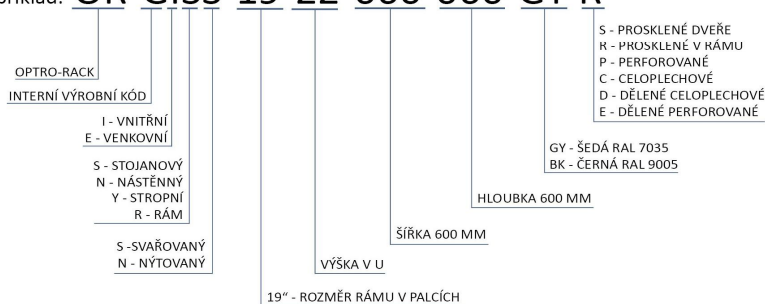

DATOVÉ ROZVÁDĚČOVÉ SKŘÍŇĚ

Datové rozváděčové skříně jsou určeny pro instalaci prvků datových a telekomunikačních rozvodů. Jsou dodávány v nástěnném i stojanovém provedení a to ve všech standardních rozměrech a výškách, tj. nástěnné šířky 600 mm, hloubky 400, 500 a 600 mm s výškou až 24U, stojanové s šířkou 600 a 800 mm, hloubkou 600, 800, 1000 a 1200 mm a výškou až 48U.

K portfoliu našich rozváděčů patří několik různých typů lišících se svou konstrukcí - rozváděče se svařovaným rámem, rozváděče nýtované, skládané, s prosklenými nebo plnými dveřmi, rozváděče venkovní, nerezové atd. Samozřejmostí je doplnění našich skříní o kompletní řadu příslušenství – police, vyvazovací panely, ventilační jednotky, osvětlení a mnoho dalšího.

Základní barevné provedení skříní je šedá (RAL 7035) nebo černá barva (RAL 9005).

SYSTEMŮM OZNAČOVÁNÍ ROZVÁDĚČŮ A PŘÍSLUŠENSTVÍ

příklad: **OR-GISS-19-22-060-060-GY-R**

Ceník je platný od 01.07.2016 do odvolání nebo platnosti nového ceníku.

Uvedené ceny jsou bez DPH.

Rádi Vám nezávazně zpracujeme cenovou nabídku podloženou Vaší konkrétní poptávkou.

Veškeré informace obchodního i technického charakteru Vám ochotně poskytnou naši zaměstnanci, obchodní zástupci a regionální dodavatelé.

Uvedené stránky odkazují na katalog OPTRO-RACK 2016/2017.

Centrála:

IES spol. s r.o.
Tečovská 30
763 02 Zlín
tel.: 577 155 311
fax: 577 103 131

Pobočka:

IES spol. s r.o.
Zděbradská 72
251 01 Říčany - Jazlovice
tel.: 312 313 911
fax: 323 608 068

19" nástěnná svařovaná rozváděčová skřín OR-KINU (str. 17)

RAL7035 šedá	výška	výška	šířka	hloubka	hmotnost	prosklené v rámu provedení / typ	cena Kč/ks
	U	mm	mm	mm	kg		
OR-KINU 600 x 400							
542000040604	4	244	600	400	15	OR-KINU-19-04-060-040-GY-R	1 674,40 Kč
542000060604	6	367	600	400	18	OR-KINU-19-06-060-040-GY-R	1 820,00 Kč
542000090604	9	500	600	400	23	OR-KINU-19-09-060-040-GY-R	1 965,60 Kč
542000120604	12	634	600	400	28	OR-KINU-19-12-060-040-GY-R	2 111,20 Kč
542000150604	15	767	600	400	33	OR-KINU-19-15-060-040-GY-R	2 329,60 Kč
542000180604	18	900	600	400	38	OR-KINU-19-18-060-040-GY-R	2 548,00 Kč
542000210604	21	1020	600	400	42	OR-KINU-19-21-060-040-GY-R	2 766,40 Kč

19" nástěnná svařovaná rozváděčová skřín - hloubka 500 OR-KINS (str. 18)

RAL7035 šedá	výška	výška	šířka	hloubka	hmotnost	prosklené v rámu provedení / typ	cena Kč/ks
	U	mm	mm	mm	kg		
OR-KINS 600 x 500							
552000060605	6	367	600	500	23	OR-KINS-19-06-060-050-GY-R	2 693,60 Kč
552000090605	9	500	600	500	26	OR-KINS-19-09-060-050-GY-R	2 839,20 Kč
552000120605	12	634	600	500	31	OR-KINS-19-12-060-050-GY-R	2 984,80 Kč
552000150605	15	767	600	500	36	OR-KINS-19-15-060-050-GY-R	3 276,00 Kč
552000180605	18	900	600	500	39	OR-KINS-19-18-060-050-GY-R	3 567,20 Kč
552000210605	21	1020	600	500	45	OR-KINS-19-21-060-050-GY-R	3 858,40 Kč